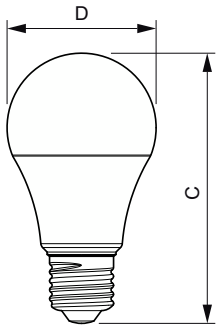

## Plano de dimensiones

Product	D	C
EcoHome LEDBulb 12W E27 6500KHV 1PF/20AR	60 mm	108 mm