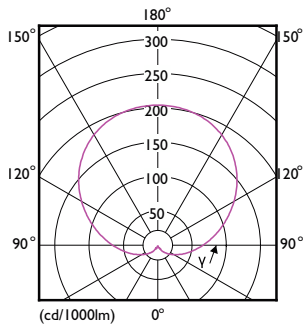

Datos fotométricos

Light Distribution Diagram - EcoHome LEDBulb 12W E27 6500KHV 1PF/20AR