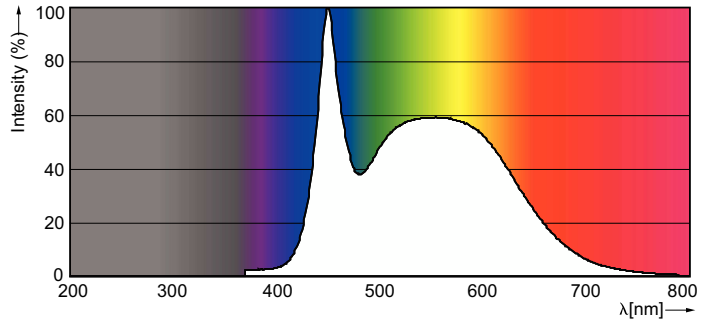

Datos fotométricos

Spectral Power Distribution Colour - EcoHome LEDBulb 12W E27 6500KHV 1PF/20AR