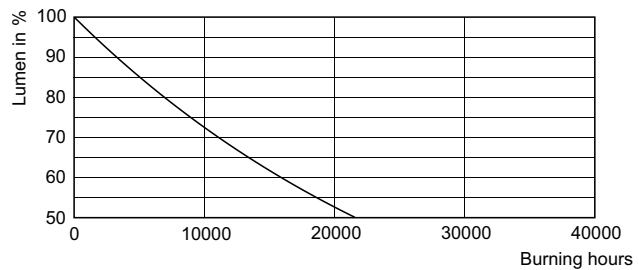

Lumen Maintenance Diagram - EcoHome LEDBulb 12W E27 6500KHV 1PF/20AR