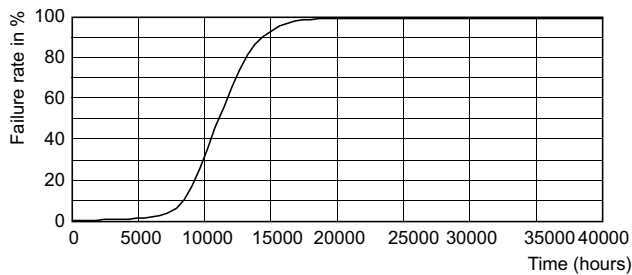

Lifetime

Life Expectancy Diagram - EcoHome LEDBulb 12W E27 6500KHV 1PF/20AR