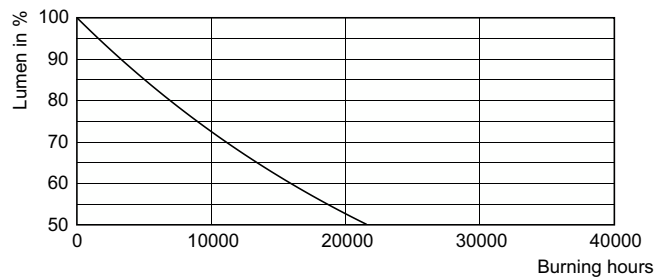

Lifetime

Lumen Maintenance Diagram - EcoHome LEDBulb 7W E27 6500KHV 1PF/20AR