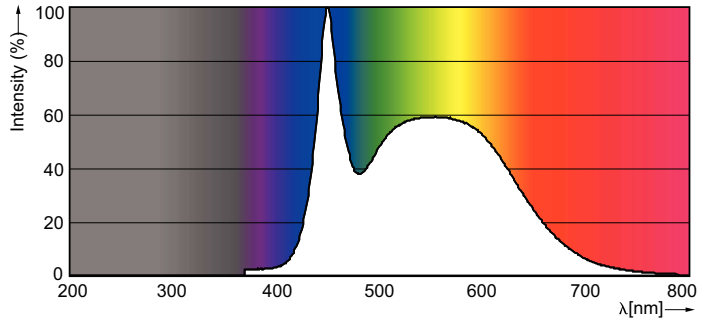

Datos fotométricos

Spectral Power Distribution Colour - EcoHome LEDBulb 7W E27 6500KHV 1PF/20AR