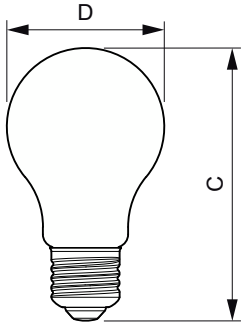

Plano de dimensiones

Product	D	C
EcoHome LEDBulb 7W E27 6500KHV 1PF/20AR	60 mm	108 mm