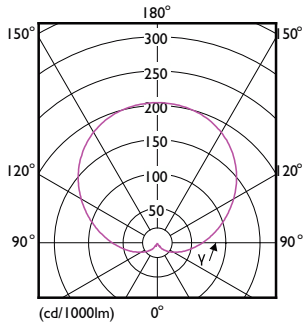

Datos fotométricos

Light Distribution Diagram - EcoHome LEDBulb 7W E27 6500KHV 1PF/20AR