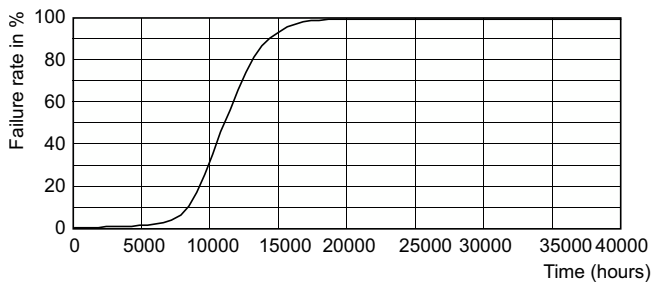

Lifetime

Life Expectancy Diagram - EcoHome LEDBulb 7W E27 6500KHV 1PF/20AR